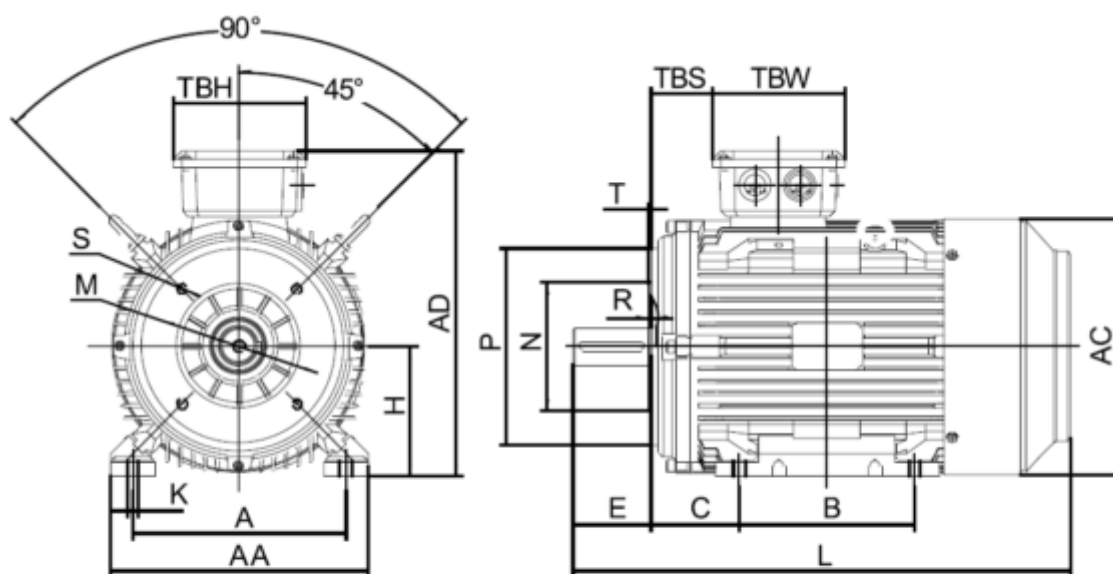

Varenummer: 250300750626
 Beskrivelse: Kleadrive T3C 160M-6 7.5KW 900 o/min
 3x400/690V 50HZ IP55 B34 Eff=89,1%

Mål

A = 254	F = 12	P = 250
AA = 316	G = 37	R = 0
AC = Ø313	H = 160	S = -
AD = 404	HD = 244	T = M12
B = 210	K = Ø15	TBH = 187
C = 108	L = 605	TBS = 91
D = Ø42	M = 215	TBW = 162
E = 110	N = 180	