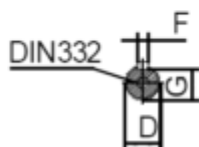

Varenummer: 250300750626
 Beskrivelse: Kleadrive T3C 160M-6 7.5KW 900 o/min
 3x400/690V 50HZ IP55 B34 Eff=89,1%

Mål

A = 254	F = 12	P = 250
AA = 316	G = 37	R = 0
AC = Ø313	H = 160	S = -
AD = 404	HD = 244	T = M12
B = 210	K = Ø15	TBH = 187
C = 108	L = 605	TBS = 91
D = Ø42	M = 215	TBW = 162
E = 110	N = 180	